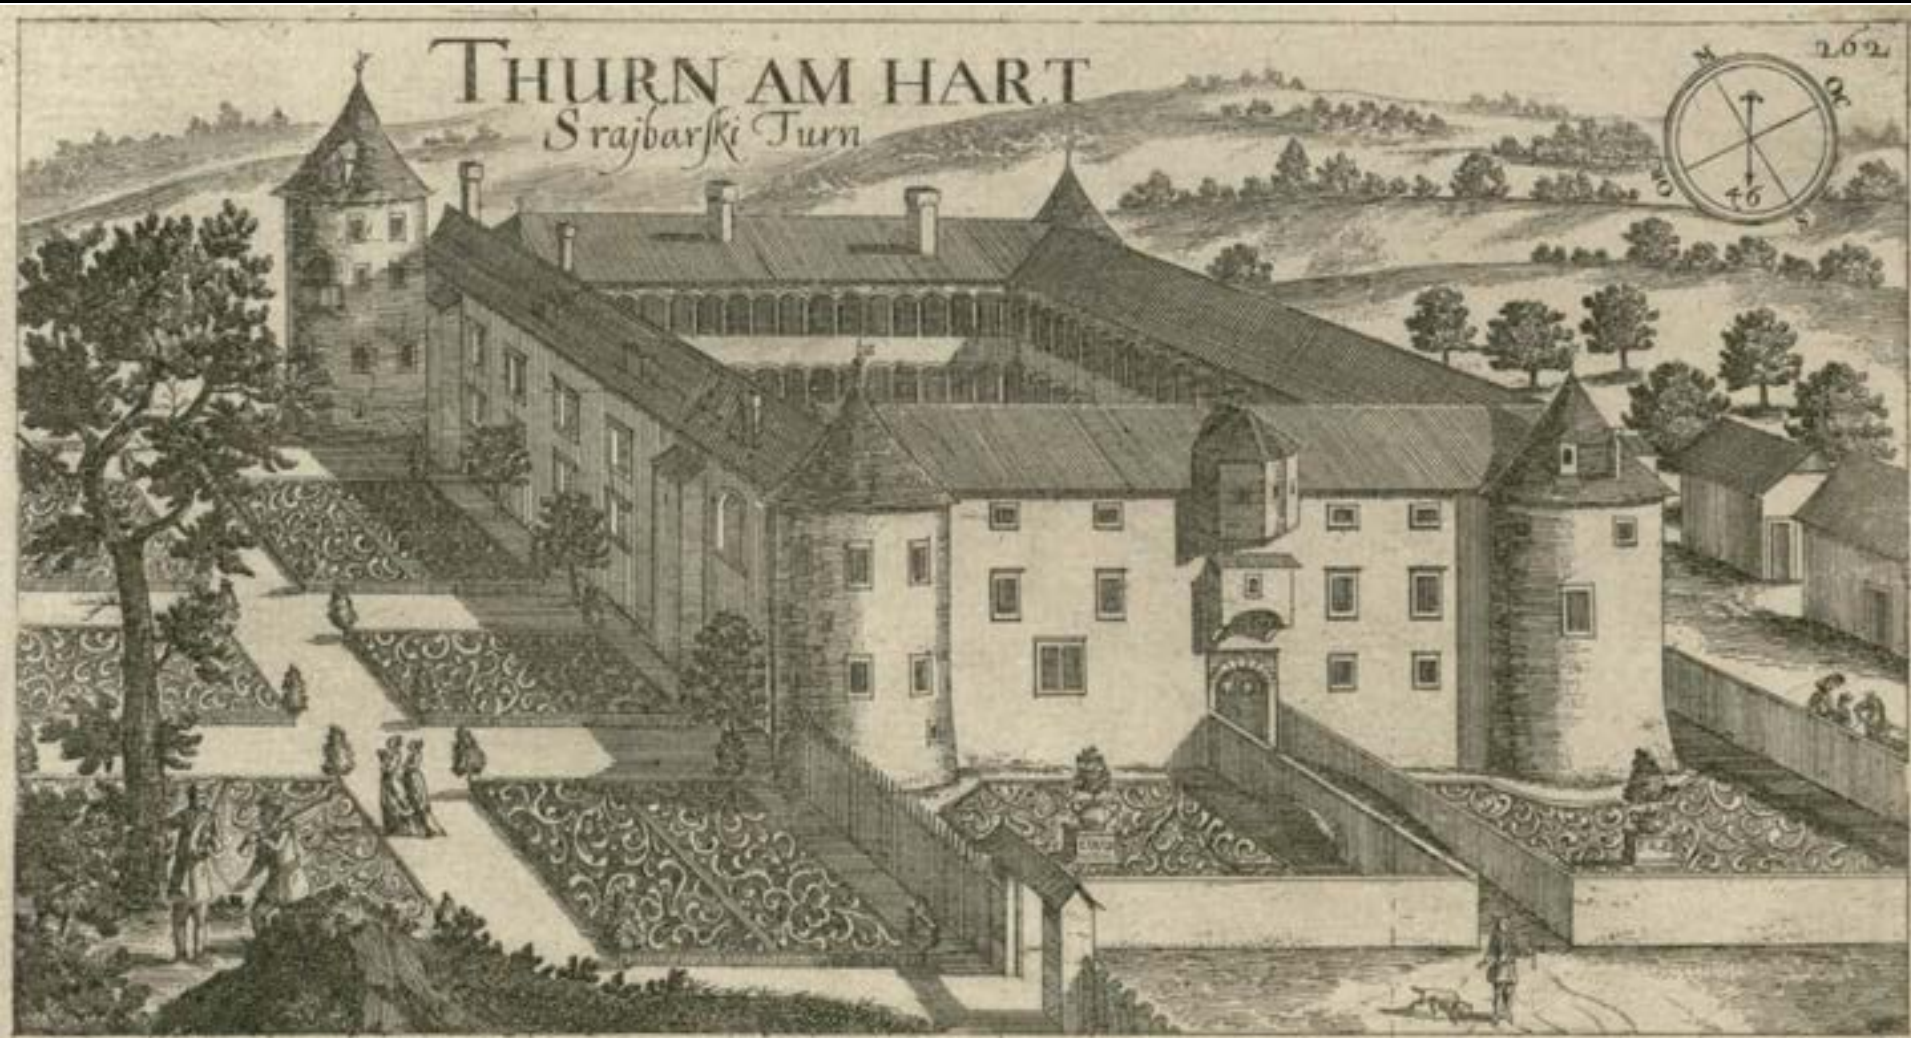

OKROGLA MIZA 12. 1. 2015

ŠRAJBARSKI TURN

ŠRAJBARSKI TURN

ŠRAJBARSKI TURN

ŠRAJBARSKI TURN

THVRN AM HART

Srajbarski Turn.

J. V. Valvasor, okoli 1678

202.

ŠRAJBARSKI TURN

J. V. Valvasor, okoli 1678

ŠRAJBARSKI TURN

ŠRAJBARSKI TURN

posnetek obstoječega stanja, risal arh. Trenz ok. 1935, INDOK

rišar prilježje

ŠRAJBARSKI TURN

posnetek obstoječega stanja, risal arh. Trenz ok. 1935, INDOK

rišar nadstropja

Arh. Janez Trenz (1914-2005)

ŠRAJBARSKI TURN

ŠRAJBARSKI TURN

posnetek obstoječega stanja, risal arh. Trenz ok. 1935, INDOK

fasada sever

fasada zahod

ŠRAJBARSKI TURN

posnetek obstoječega stanja, risal arh. Trenz ok. 1935, INDOK

fasada jug

fasada vzhod

Arh. Janez Trenz (1914-2005)

ŠRAJBARSKI TURN

ŠRAJBARSKI TURN