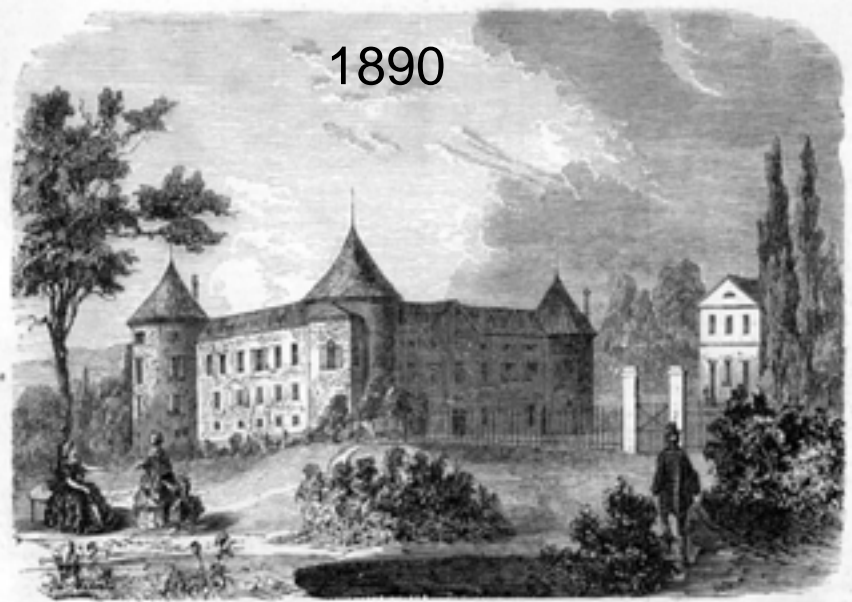

ŠRAJBARSKI TURN

1859

1876

1890

Edleſ Jarn an der, Karolus Wain's Wohnſitz in Krain.

ŠRAJBARSKI TURN

1910

1875

1875

ŠRAJBARSKI TURN

1840

1875

ŠRAJBARSKI TURN: OSTANKI OPREME

Baročne sani, Posavski muzej

Železni naslanjač in pisalna miza, Narodni muzej

Zibelka, zgodnje 19. stoletje, Narodni muzej