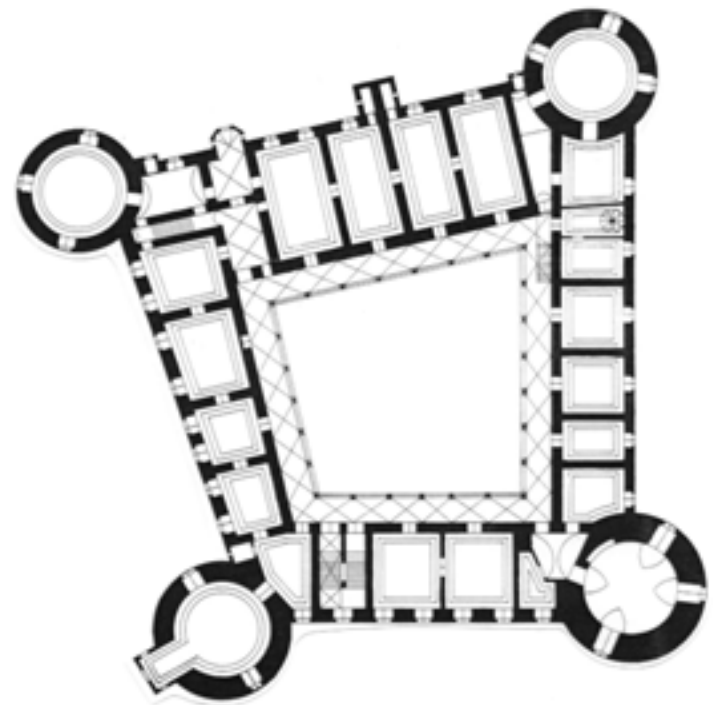

202.

ŠRAJBARSKI TURN

J. V. Valvasor, okoli 1678

ŠRAJBARSKI TURN

ŠRAJBARSKI TURN

posnetek obstoječega stanja, risal arh. Trenz ok. 1935, INDOK

rišar prilježje

ŠRAJBARSKI TURN

posnetek obstoječega stanja, risal arh. Trenz ok. 1935, INDOK

rišar nadstropja

Arh. Janez Trenz (1914-2005)

ŠRAJBARSKI TURN

ŠRAJBARSKI TURN

posnetek obstoječega stanja, risal arh. Trenz ok. 1935, INDOK

fasada sever

fasada zahod

ŠRAJBARSKI TURN

posnetek obstoječega stanja, risal arh. Trenz ok. 1935, INDOK

fasada jug

fasada vzhod

Arh. Janez Trenz (1914-2005)

ŠRAJBARSKI TURN

ŠRAJBARSKI TURN