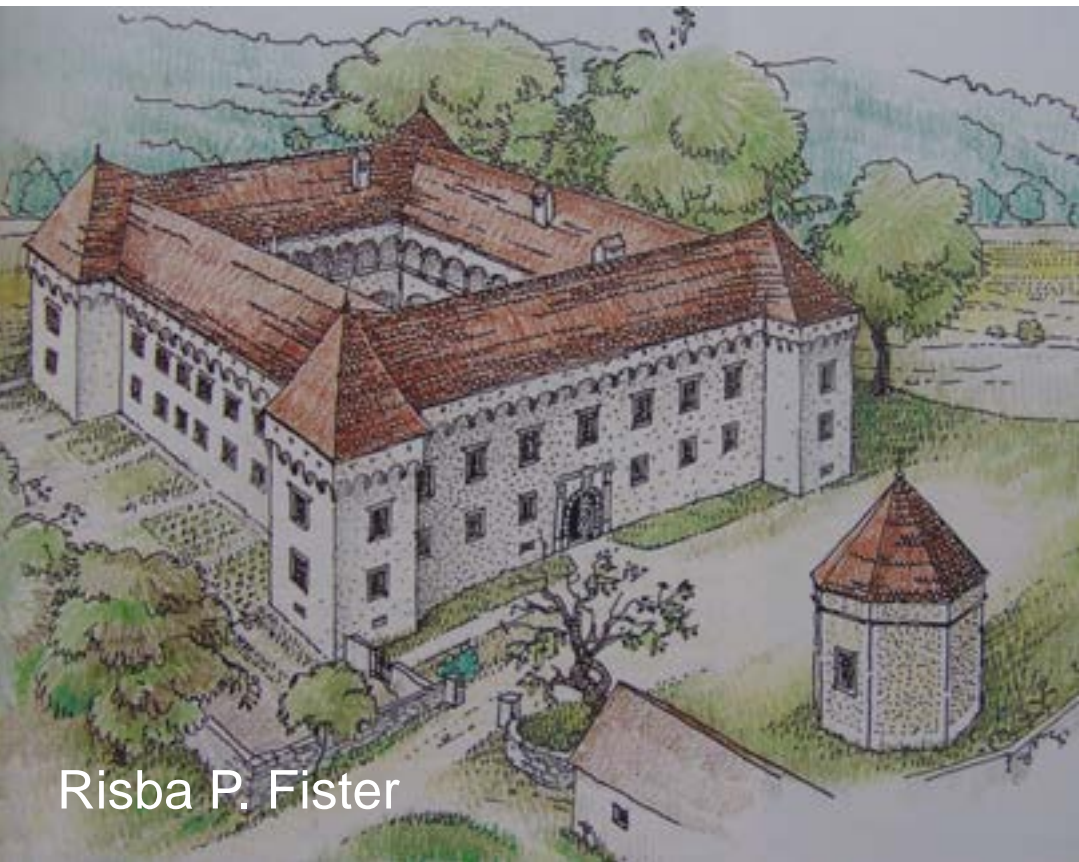

KRUMPERK

Risba P. Fister