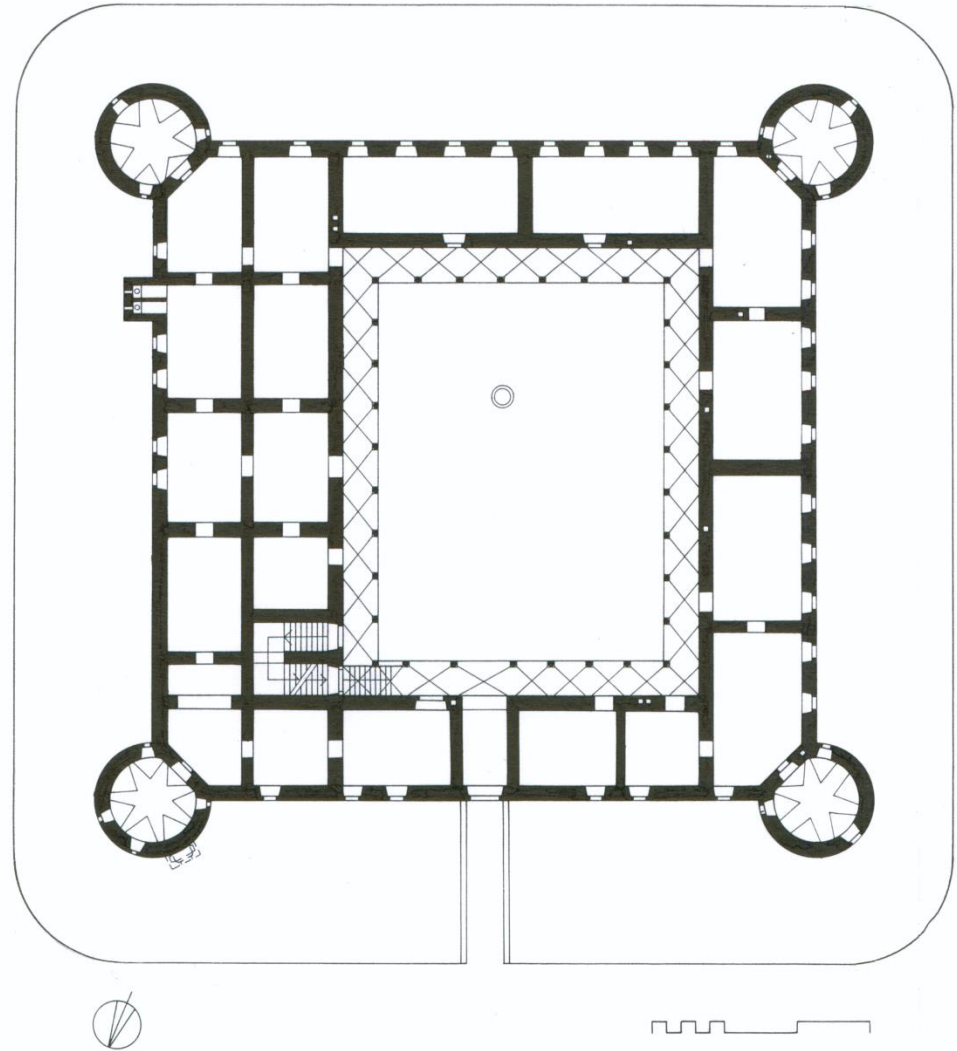

GRAD KRUPA V BELI KRAJINI