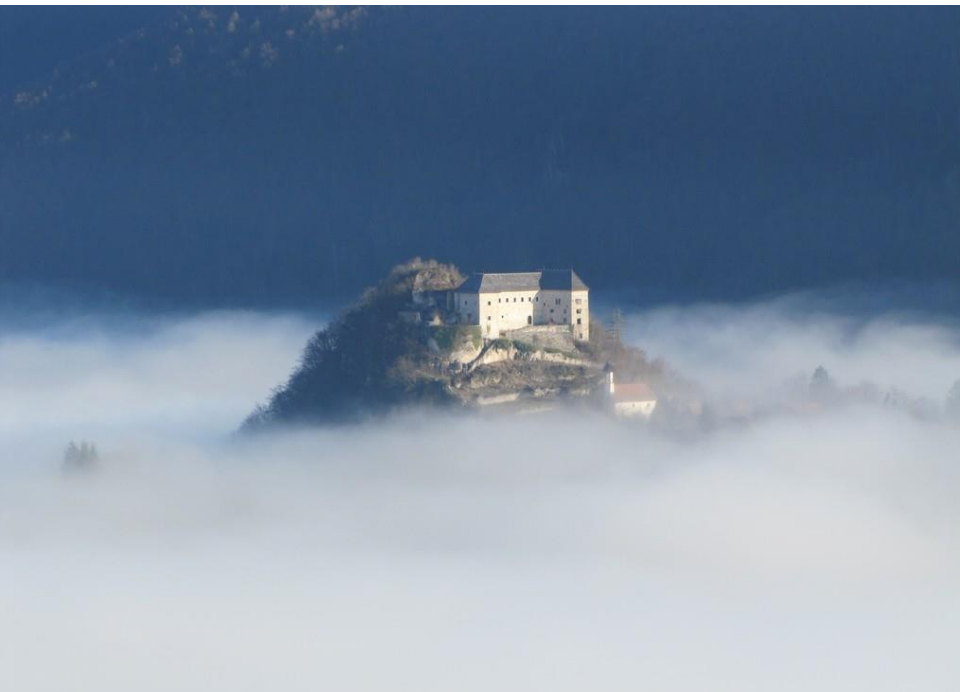

GRAD KOSTEL OB REKI KOLPI