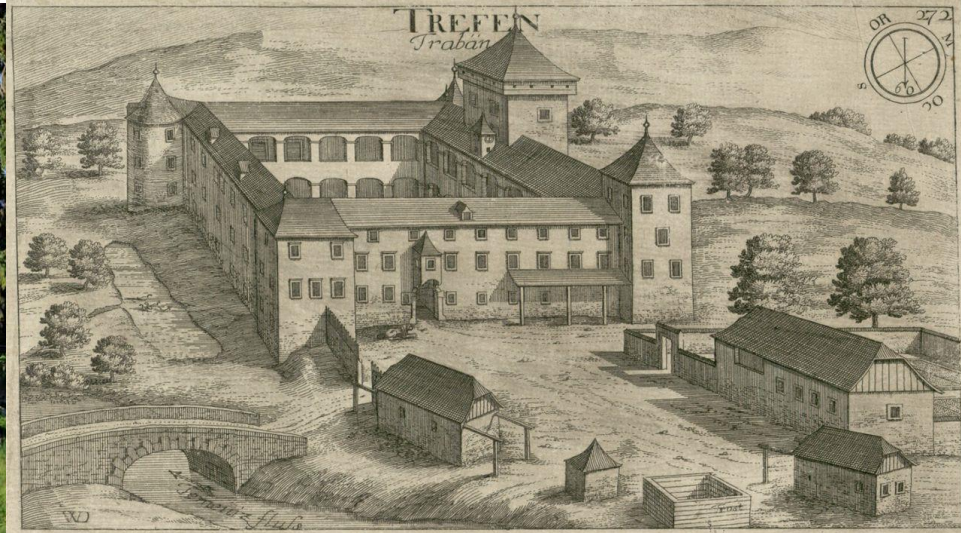

GRAD RAKOVNIK V MIRNSKI DOLINI

DVOREC TURN PRI GABROVKI

TURN PRI GABROVKI

poskus rekonstrukcije podobe 1955 podirte stavbe, izmere in izris Igor Sapač

fasada zahod

GRAD TREBNJE

DVOREC STRAŽA V CERINI PRI MOKRICAH