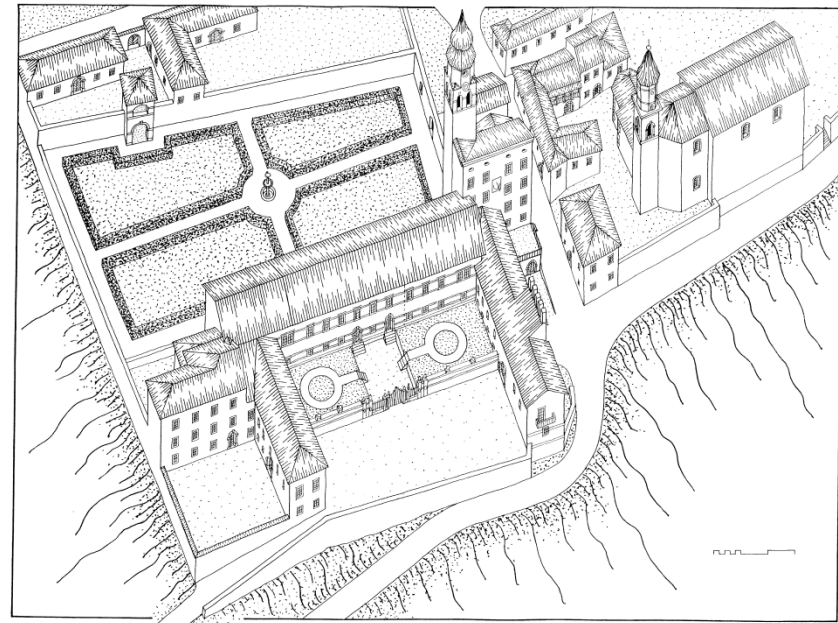

PRIMORSKA IN NOTRANJSKA

DVOREC KANAL OB SOČI

DVOREC ROČINJ OB SOČI

DVOREC KOJSKO V GORIŠKIH BRDIH

VILA LASCIAC/LAŠČAK NA RAFUTU V NOVI GORICI

VILA PANAJOTOPULO V BERTOKIH PRI KOPRU

Prade - vila Panajotopulo

Papacigor

VILA BORISI V POBEGIH PRI KOPRU

VILA GRAVISI V ŠKOCJANU PRI KOPRU

DVOREC VELIKE ŽABLJE V VIPAVSKI DOLINI

DVOREC RENČE V VIPAVSKI DOLINI

DVOREC SANSSOUCI V VIPAVSKI DOLINI

DVOREC LOŽE V VIPAVSKI DOLINI

DVOREC RAVNE PRI PIVKI

DVOREC KALEC NA PIVŠKEM KRASU

DVOREC OREHEK PRI POSTOJNI

DVOREC HOŠPERK/HAASBERG PRI POSTOJNI

DVOREC KOČA VAS V LOŠKI DOLINI

DVOREC NADLIŠEK NA BLOŠKI PLANOTI

DVOREC JABLANICA PRI ILIRSKI BISTRICI