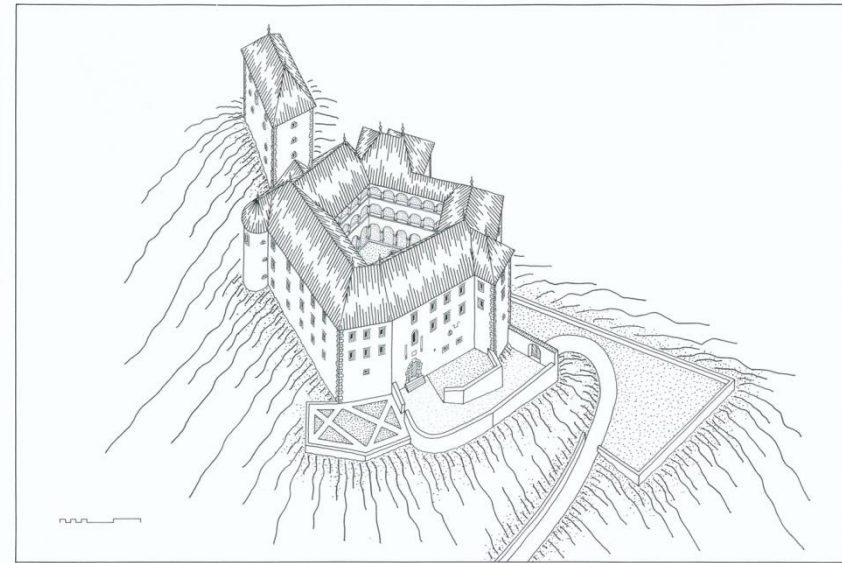

DVOREC PONOVIČE NAD REKO SAVO PRI LITJI

Ponoviče pri Litji

Spätiger

GRAD GAMBERK BLIZU ZAGORJA

GRAD BOŠTANJ PRI GROSUPLJEM

DOLENJSKA

GRAD (DVOREC) ŠRAJBARSKI TURN PRI KRŠKEM

GRAD HMELJNIK PRI NOVEM MESTU

GRAD LUKNJA PRI NOVEM MESTU

DVOREC BAJNOF PRI NOVEM MESTU

BAJNOF - WEINHOF

DVOREC PREŽEK POD GORJANCI

DVOREC SOTESKA V DOLINI KRKE

DVOREC RUPERČ VRH PRI NOVEM MESTU

GRAD KLEVEVŽ PRI ŠMARJEŠKIH TOPLICAH

GRAD MOKRONOG V MIRNSKI DOLINI