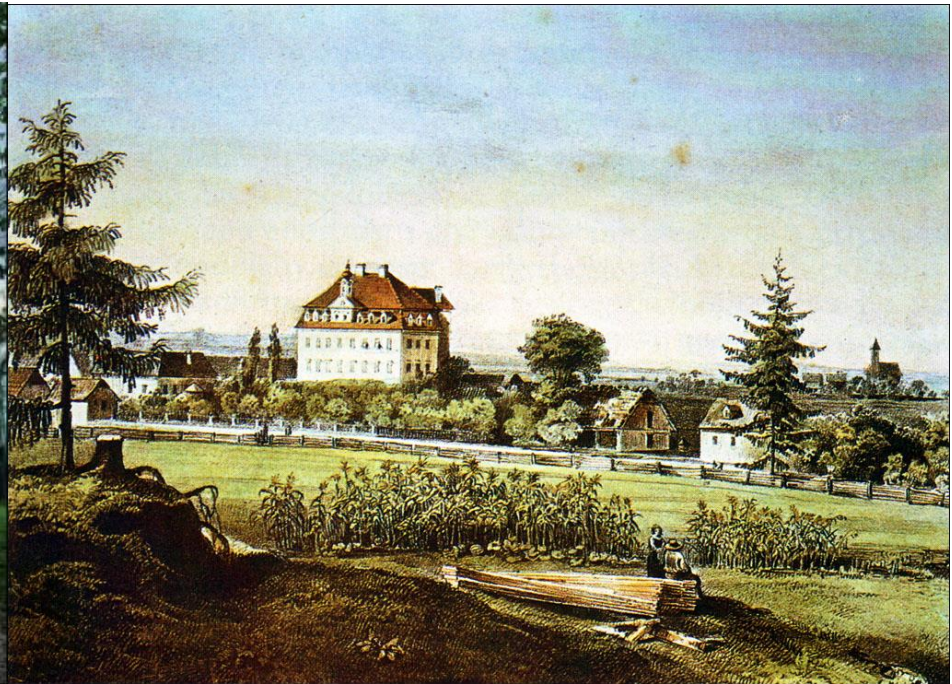

DVOREC POGLED PRI SLOVENSKIH KONJICAH

DVOREC SVEČINA OB SEVERNI SLOVENSKI MEJI

DVOREC FRAUENHOF PRI SVEČINI

DVOREC VILTUŠ PRI MARIBORU

DVOREC RADVANJE POD POHORJEM V MARIBORU

DVOREC BETNAVA V MARIBORU

PRISTAVA ORLICA V VRHOVEM DOLU PRI MARIBORU

DVOREC VILKENHOF V VUKOVJU PRI MARIBORU

PESNIŠKI DVOR PRI MARIBORU

GRAD FRAM NA POHORJU

DVOREC FRAJŠTAJN PRI SLOVENSKI BISTRICI

DVOREC ZGORNJA POLSKAVA PRI SLOVENSKI BISTRICI

GRAD VURBERK

DVOREC RAVNO POLJE PRI PTUJU

DVOREC TURNIŠČE NA PTUJU

DVOREC HAMRE PRI MAJŠPERKU

DVOREC ŠTATENBERG

GRAD BRANEK PRI LJUTOMERU

DVOREC ČRNCI PRI APAČAH

DVOREC ROTENTURN V GORNJI RADGONI

DVOREC ŠAHENTURN V GORNJI RADGONI

KODOLIČEVA GOSPOSKA VINOGRADNIŠKA ZIDANICA PRI G. RADGONI