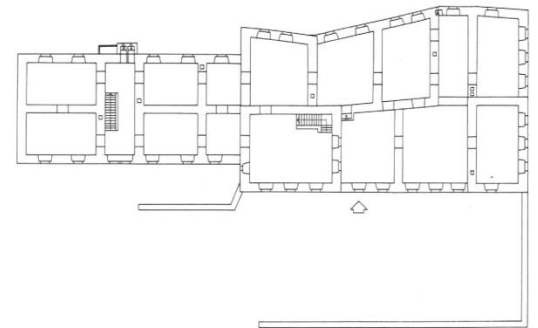

GRAD RAKOVNIK V MIRNSKI DOLINI

DVOREC TURN PRI GABROVKI

TURN PRI GABROVKI

poskus rekonstrukcije podobe 1955 podirte stavbe, izmere in izris Igor Sapač

fasada zahod

GRAD TREBNJE

DVOREC STRAŽA V CERINI PRI MOKRICAH