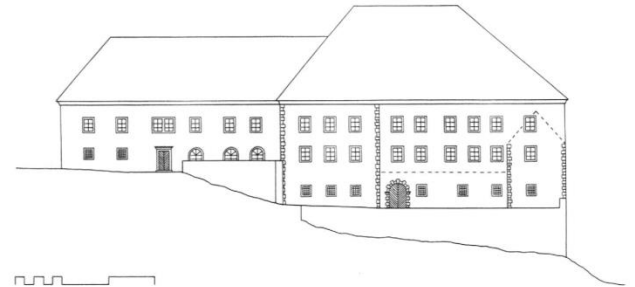

GRAD RAKOVNIK V MIRNSKI DOLINI

DVOREC TURN PRI GABROVKI

TURN PRI GABROVKI

poskus rekonstrukcije podobe 1955 podirte stavbe, izmere in izris Igor Sapač

fasada zahod

GRAD TREBNJE

DVOREC STRAŽA V CERINI PRI MOKRICAH