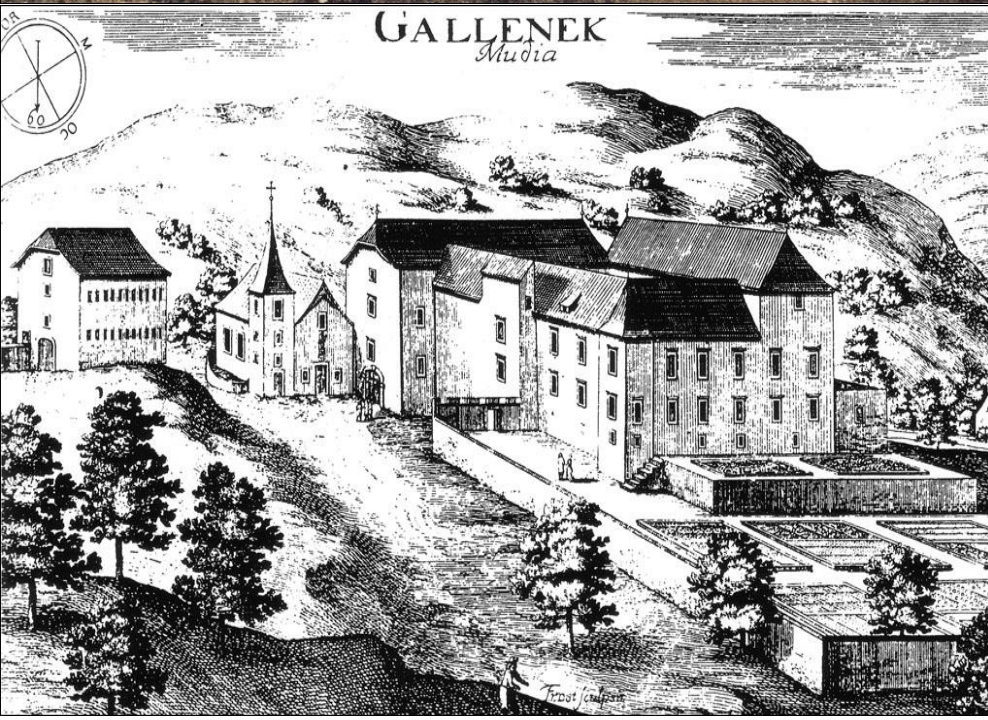

DVOREC DOL PRI LJUBLJANI

GRAD (DVOREC) BRDO PRI LUKOVICI

DVOREC KRIŽ PRI KAMNIKU

DVOREC ZALOG PRI MORAVČAH

Zalog IV. faza / okoli 1714-1725 / Strassoldo - Martinuzzi - Patti - Jelencsek

J. Sepce

GRAD MEDIJA PRI IZLAKAH

DVOREC PONOVIČE NAD REKO SAVO PRI LITJI

Ponoviče pri Litji

Spätiger

GRAD GAMBERK BLIZU ZAGORJA

GRAD BOŠTANJ PRI GROSUPLJEM

DOLENJSKA

GRAD (DVOREC) ŠRAJBARSKI TURN PRI KRŠKEM

GRAD HMELJNIK PRI NOVEM MESTU

GRAD LUKNJA PRI NOVEM MESTU

DVOREC BAJNOF PRI NOVEM MESTU

BAJNOF - WEINHOF

DVOREC PREŽEK POD GORJANCI

DVOREC SOTESKA V DOLINI KRKE

DVOREC RUPERČ VRH PRI NOVEM MESTU

GRAD KLEVEVŽ PRI ŠMARJEŠKIH TOPLICAH

GRAD MOKRONOG V MIRNSKI DOLINI