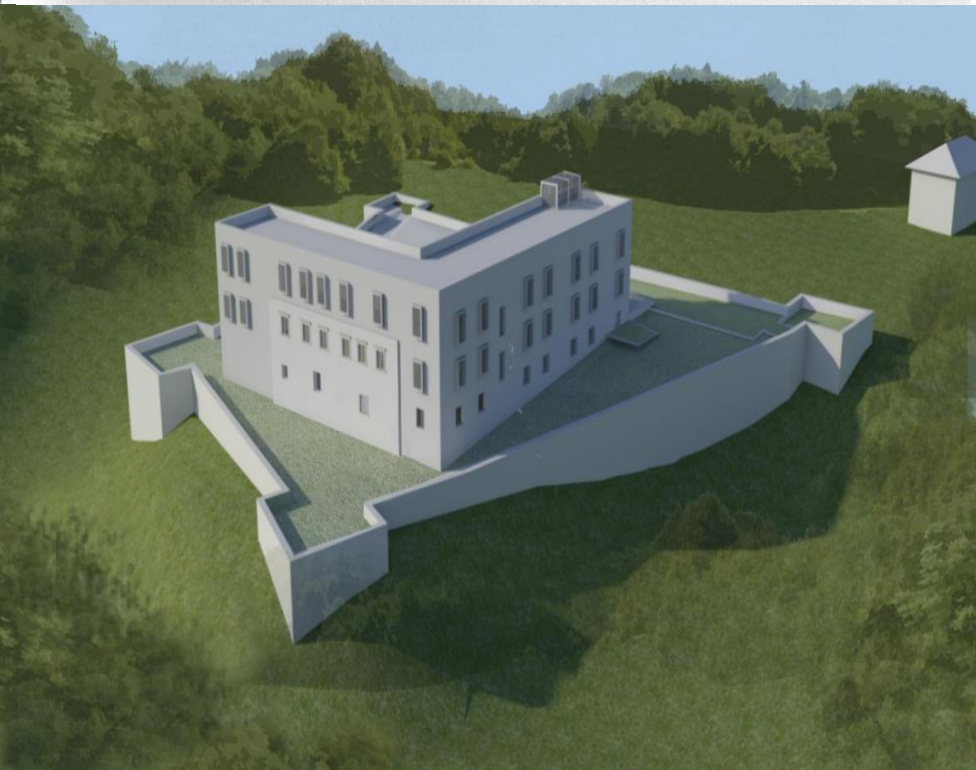

DVOREC TURNIŠČE NA PTUJU

DVOREC HAMRE PRI MAJŠPERKU

DVOREC ŠTATENBERG

GRAD BRANEK PRI LJUTOMERU

DVOREC ČRNCI PRI APAČAH

DVOREC ROTENTURN V GORNJI RADGONI

DVOREC ŠAHENTURN V GORNJI RADGONI

KODOLIČEVA GOSPOSKA VINOGRADNIŠKA ZIDANICA PRI G. RADGONI