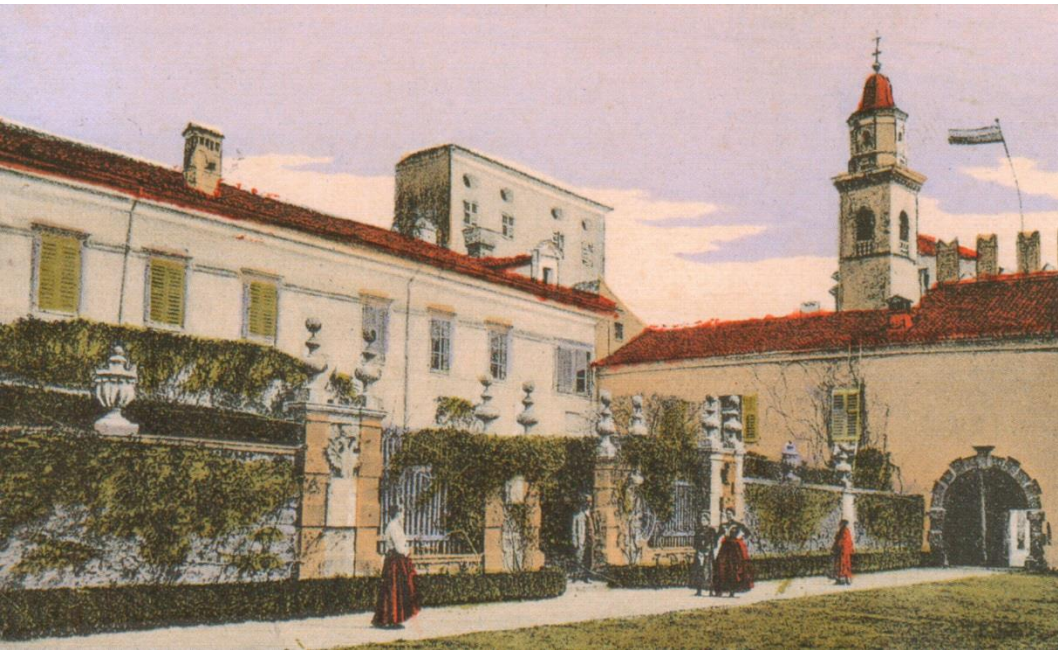

PRIMORSKA IN NOTRANJSKA

DVOREC KANAL OB SOČI

DVOREC ROČINJ OB SOČI

DVOREC KOJSKO V GORIŠKIH BRDIH

VILA LASCIAC/LAŠČAK NA RAFUTU V NOVI GORICI

VILA PANAJOTOPULO V BERTOKIH PRI KOPRU

Prade - vila Panajotopulo

Papacigor

VILA BORISI V POBEGIH PRI KOPRU

VILA GRAVISI V ŠKOCJANU PRI KOPRU

DVOREC VELIKE ŽABLJE V VIPAVSKI DOLINI

DVOREC RENČE V VIPAVSKI DOLINI

DVOREC SANSSOUCI V VIPAVSKI DOLINI

DVOREC LOŽE V VIPAVSKI DOLINI

DVOREC RAVNE PRI PIVKI

DVOREC KALEC NA PIVŠKEM KRASU

DVOREC OREHEK PRI POSTOJNI

DVOREC HOŠPERK/HAASBERG PRI POSTOJNI

DVOREC KOČA VAS V LOŠKI DOLINI

DVOREC NADLIŠEK NA BLOŠKI PLANOTI

DVOREC JABLANICA PRI ILIRSKI BISTRICI