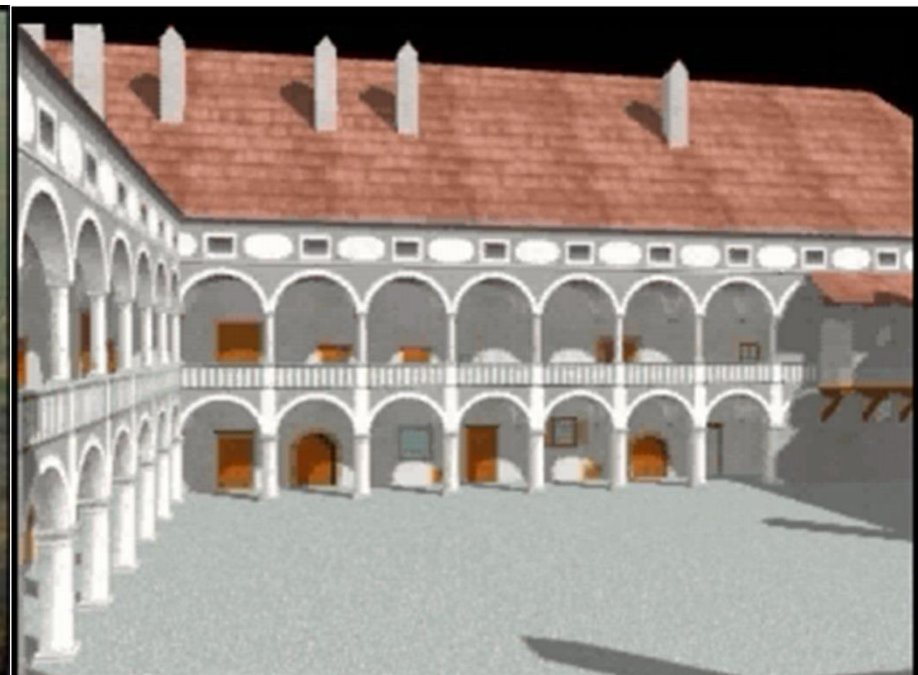

DVOREC POGLED PRI SLOVENSKIH KONJICAH

DVOREC SVEČINA OB SEVERNI SLOVENSKI MEJI

DVOREC FRAUENHOF PRI SVEČINI

DVOREC VILTUŠ PRI MARIBORU

DVOREC RADVANJE POD POHORJEM V MARIBORU

DVOREC BETNAVA V MARIBORU

PRISTAVA ORLICA V VRHOVEM DOLU PRI MARIBORU

DVOREC VILKENHOF V VUKOVJU PRI MARIBORU

PESNIŠKI DVOR PRI MARIBORU

GRAD FRAM NA POHORJU

DVOREC FRAJŠTAJN PRI SLOVENSKI BISTRICI

DVOREC ZGORNJA POLSKAVA PRI SLOVENSKI BISTRICI

GRAD VURBERK

DVOREC RAVNO POLJE PRI PTUJU