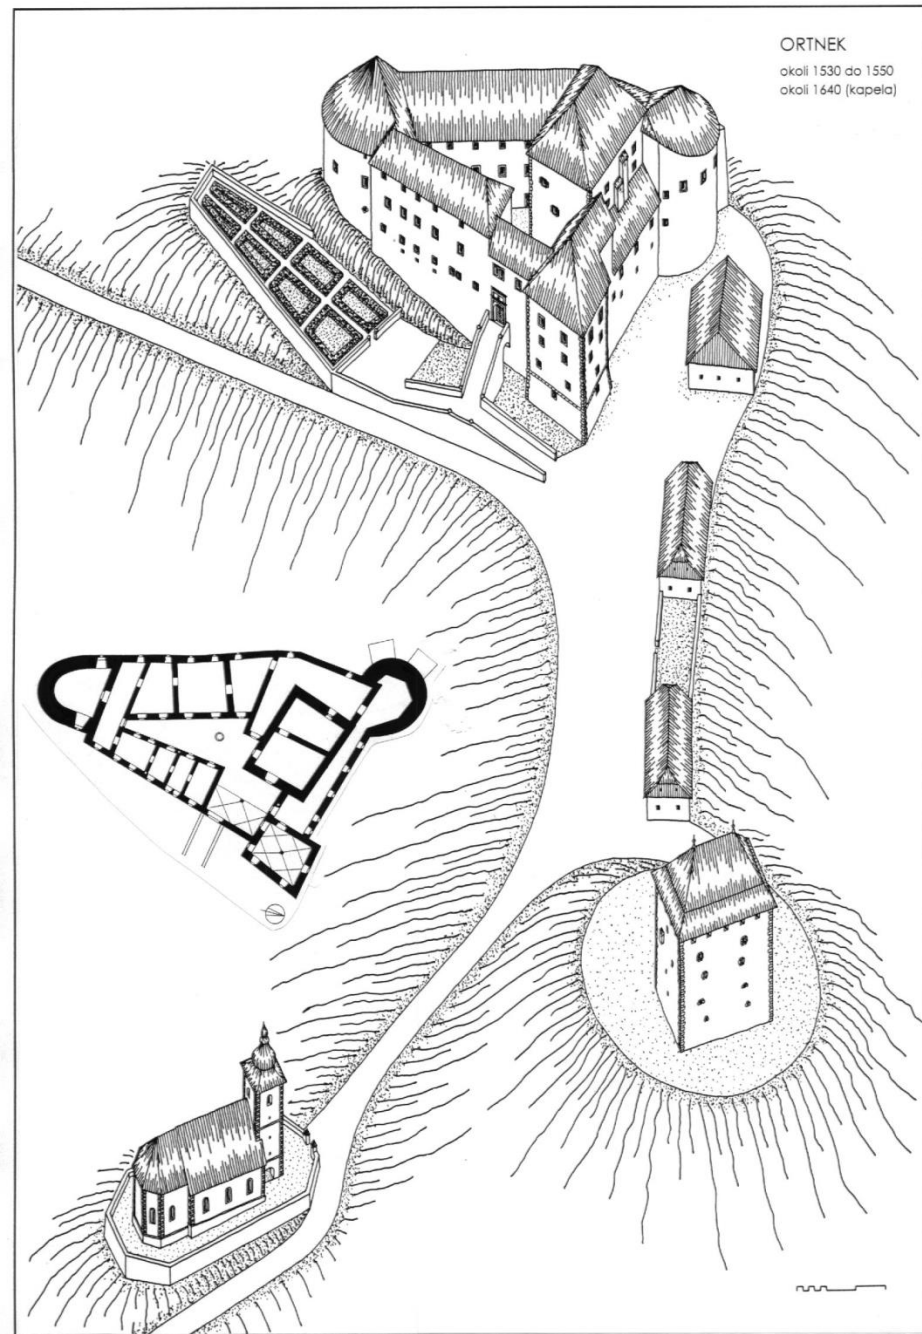

GRAD ORTNEK PRI RIBNICI