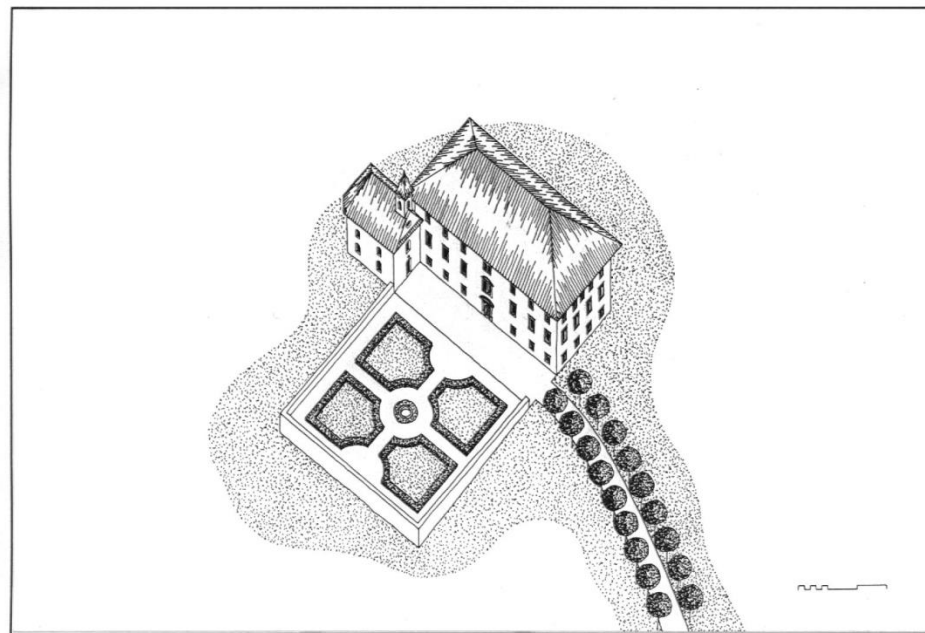

GRAD LUKNJA PRI NOVEM MESTU

DVOREC BAJNOF PRI NOVEM MESTU

BAJNOF - WEINHOF

DVOREC PREŽEK POD GORJANCI

DVOREC SOTESKA V DOLINI KRKE

DVOREC RUPERČ VRH PRI NOVEM MESTU

GRAD KLEVEVŽ PRI ŠMARJEŠKIH TOPLICAH

GRAD MOKRONOG V MIRNSKI DOLINI

GRAD RAKOVNIK V MIRNSKI DOLINI

DVOREC TURN PRI GABROVKI

TURN PRI GABROVKI

poskus rekonstrukcije podobe 1955 podirte stavbe, izmere in izris Igor Sapač

fasada zahod

GRAD TREBNJE

DVOREC STRAŽA V CERINI PRI MOKRICAH