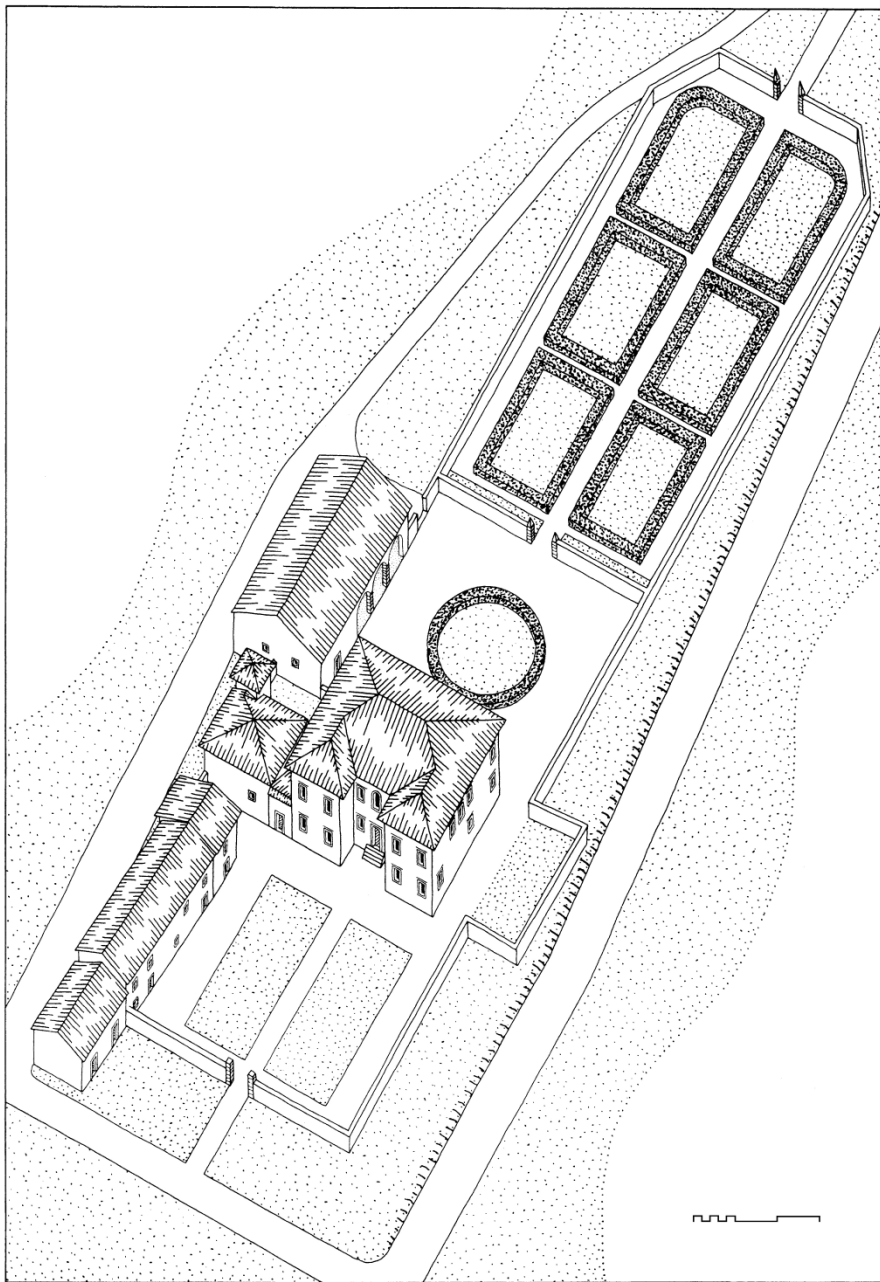

PRIMORSKA IN NOTRANJSKA

DVOREC KANAL OB SOČI

DVOREC ROČINJ OB SOČI

DVOREC KOJSKO V GORIŠKIH BRDIH

VILA LASCIAC/LAŠČAK NA RAFUTU V NOVI GORICI

VILA PANAJOTOPULO V BERTOKIH PRI KOPRU

Prade - vila Panajotopulo