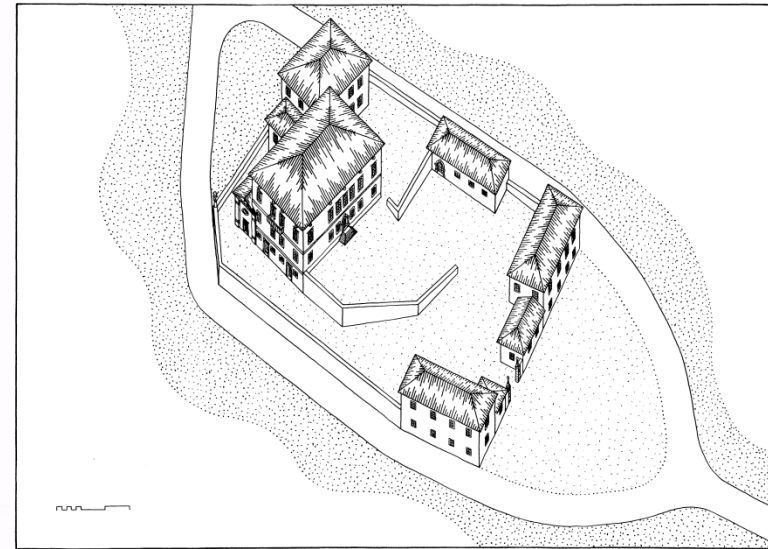

PRIMORSKA IN NOTRANJSKA

DVOREC KANAL OB SOČI

DVOREC ROČINJ OB SOČI

DVOREC KOJSKO V GORIŠKIH BRDIH

VILA LASCIAC/LAŠČAK NA RAFUTU V NOVI GORICI

VILA PANAJOTOPULO V BERTOKIH PRI KOPRU

Prade - vila Panajotopulo

Papacigor

VILA BORISI V POBEGIH PRI KOPRU

VILA GRAVISI V ŠKOCJANU PRI KOPRU

DVOREC VELIKE ŽABLJE V VIPAVSKI DOLINI

DVOREC RENČE V VIPAVSKI DOLINI

DVOREC SANSSOUCI V VIPAVSKI DOLINI

DVOREC LOŽE V VIPAVSKI DOLINI

DVOREC RAVNE PRI PIVKI

DVOREC KALEC NA PIVŠKEM KRASU

DVOREC OREHEK PRI POSTOJNI

DVOREC HOŠPERK/HAASBERG PRI POSTOJNI

DVOREC KOČA VAS V LOŠKI DOLINI

DVOREC NADLIŠEK NA BLOŠKI PLANOTI

DVOREC JABLANICA PRI ILIRSKI BISTRICI