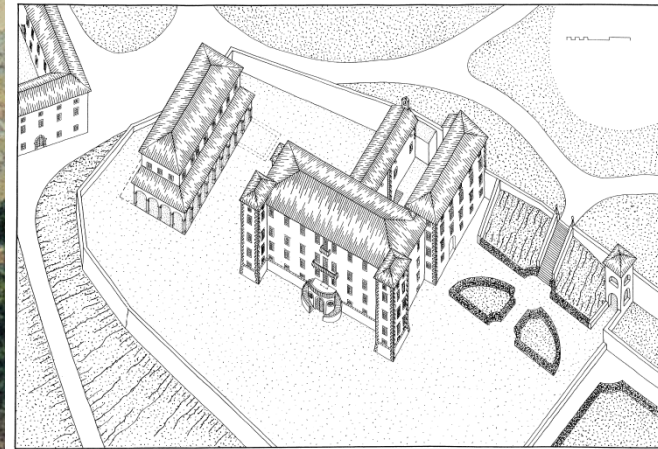

Dr. Igor Sapač

**GRADIVO ZA CELOSTNO VIZIJO
REVITALIZACIJE POZABLJENIH
GRADOV IN DVORCEV V
SLOVENIJI**

**GRAJSKE STAVBE, RAZVALINE IN
LOKACIJE V SLOVENIJI V JAVNI ALI
ZASEBNI LASTI, KI POTREBUJEJO
BOLJŠE SKRBNIKE**

PRIMORSKA IN NOTRANJSKA

DVOREC KANAL OB SOČI

DVOREC ROČINJ OB SOČI

DVOREC KOJSKO V GORIŠKIH BRDIH

VILA LASCIAC/LAŠČAK NA RAFUTU V NOVI GORICI

VILA PANAJOTOPULO V BERTOKIH PRI KOPRU

Prade - vila Panajotopulo