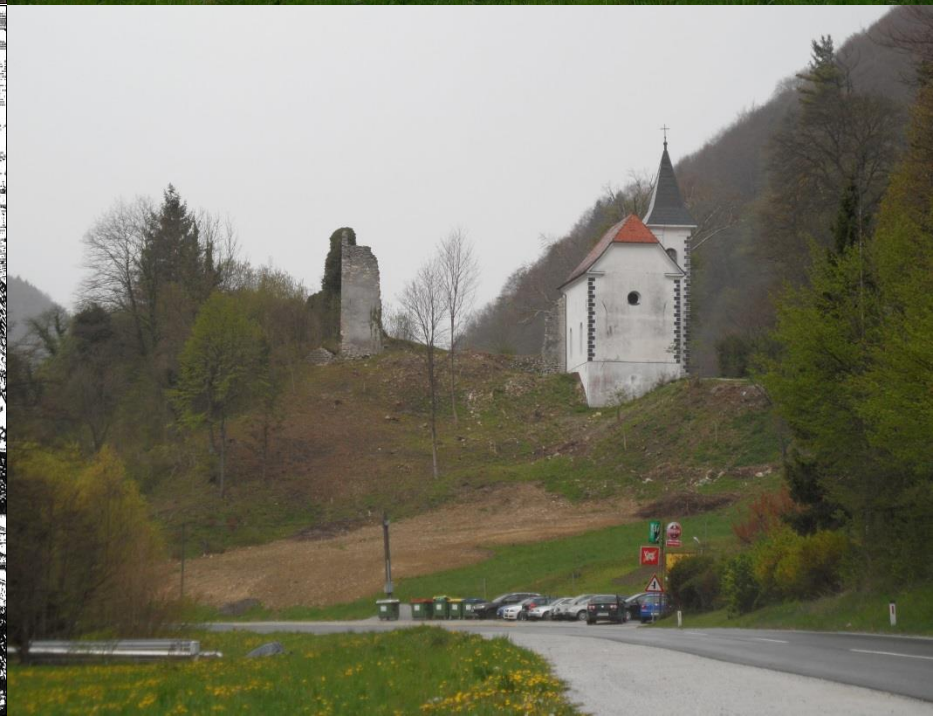

DVOREC ODOLINA V BLIŽINI KOZINE

GRAD ŠKOLJ V BLIŽINI ŠKOCJANSKIH JAM

DVOREC SENOŽEČE NA KRASU

GORENJSKA

DVOREC PODVIN PRI RADOVLJICI

GRAD STARA LOKA V ŠKOFJI LOKI

LJUBLJANA IN OKOLICA

DVOREC BOKALCE V LJUBLJANI

DVOREC PONOVIČE NAD REKO SAVO PRI LITJI

Ponoviče pri Litji

Spätiger

GRAD GAMBERK BLIZU ZAGORJA

GRAD BOŠTANJ PRI GROSUPLJEM

DOLENJSKA

GRAD (DVOREC) ŠRAJBARSKI TURN PRI KRŠKEM

GRAD HMELJNIK PRI NOVEM MESTU