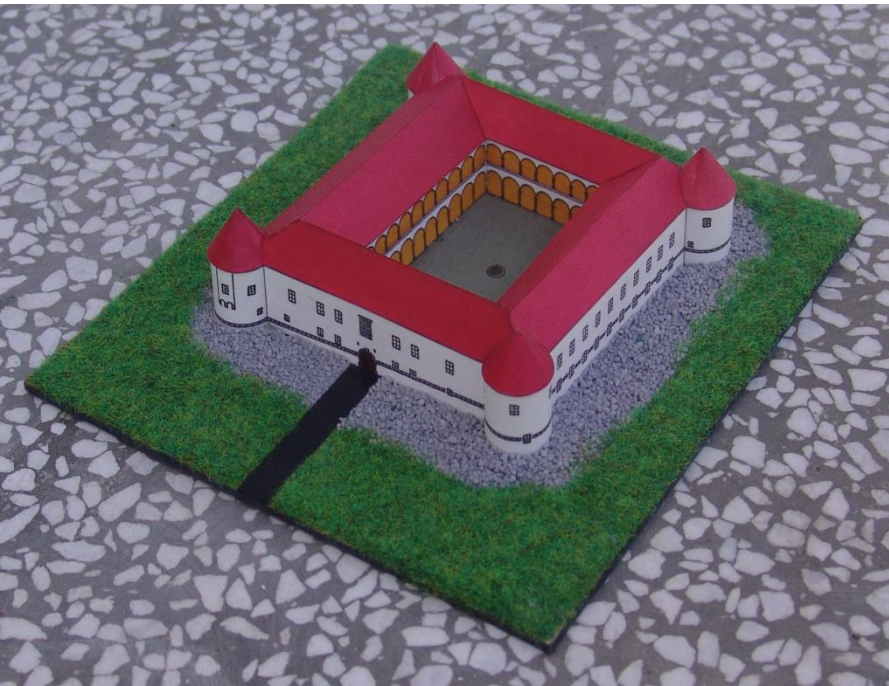

GRAD KRUPA V BELI KRAJINI