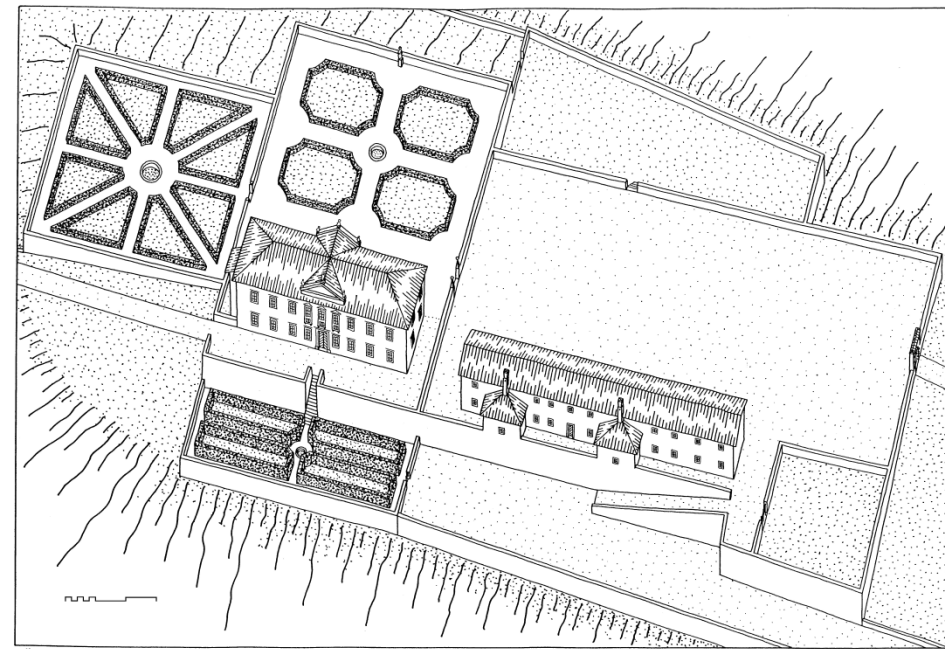

VILA GRAVISI V ŠKOCJANU PRI KOPRU