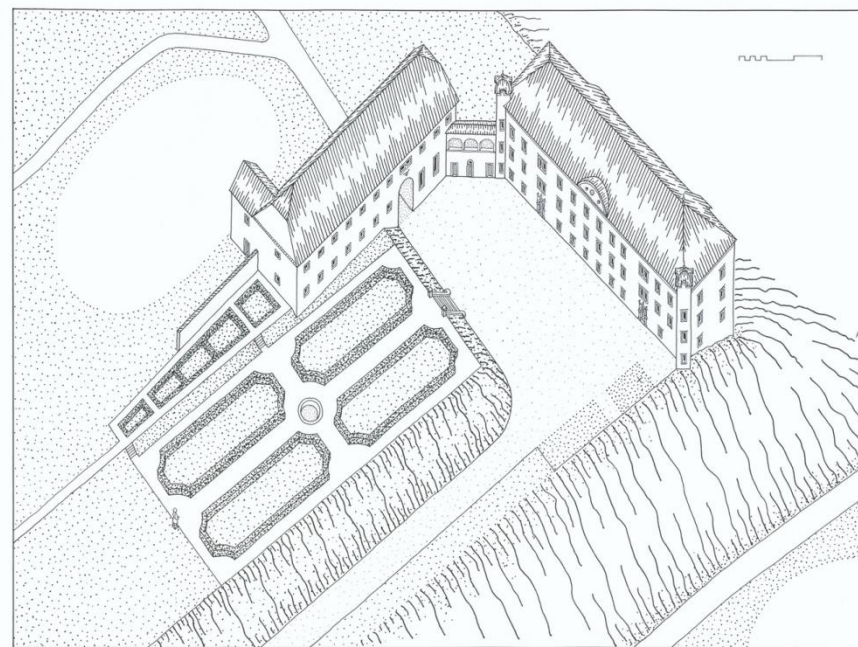

DVOREC DOL PRI LJUBLJANI

GRAD (DVOREC) BRDO PRI LUKOVICI

DVOREC KRIŽ PRI KAMNIKU

DVOREC ZALOG PRI MORAVČAH

Zalog IV. faza / okoli 1714-1725 / Strassoldo - Martinuzzi - Patti - Jelencsek

J. Sepce

GRAD MEDIJA PRI IZLAKAH

DVOREC PONOVIČE NAD REKO SAVO PRI LITJI

Ponoviče pri Litji

Spätiger

GRAD GAMBERK BLIZU ZAGORJA

GRAD BOŠTANJ PRI GROSUPLJEM

DOLENJSKA

GRAD (DVOREC) ŠRAJBARSKI TURN PRI KRŠKEM

GRAD HMELJNIK PRI NOVEM MESTU