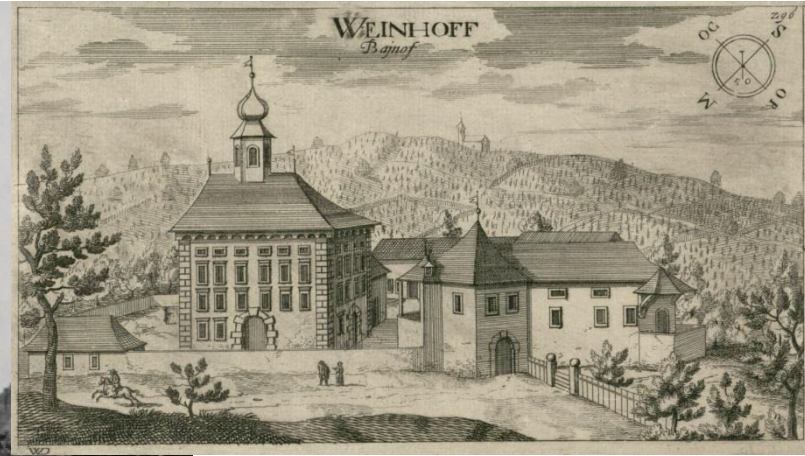

DVOREC PONOVIČE NAD REKO SAVO PRI LITJI

Ponoviče pri Litji

Spätiger

GRAD GAMBERK BLIZU ZAGORJA

GRAD BOŠTANJ PRI GROSUPLJEM

DOLENJSKA

GRAD (DVOREC) ŠRAJBARSKI TURN PRI KRŠKEM

GRAD HMELJNIK PRI NOVEM MESTU

GRAD LUKNJA PRI NOVEM MESTU

DVOREC BAJNOF PRI NOVEM MESTU

BAJNOF - WEINHOF

DVOREC PREŽEK POD GORJANCI

DVOREC SOTESKA V DOLINI KRKE

DVOREC RUPERČ VRH PRI NOVEM MESTU

GRAD KLEVEVŽ PRI ŠMARJEŠKIH TOPLICAH

GRAD MOKRONOG V MIRNSKI DOLINI