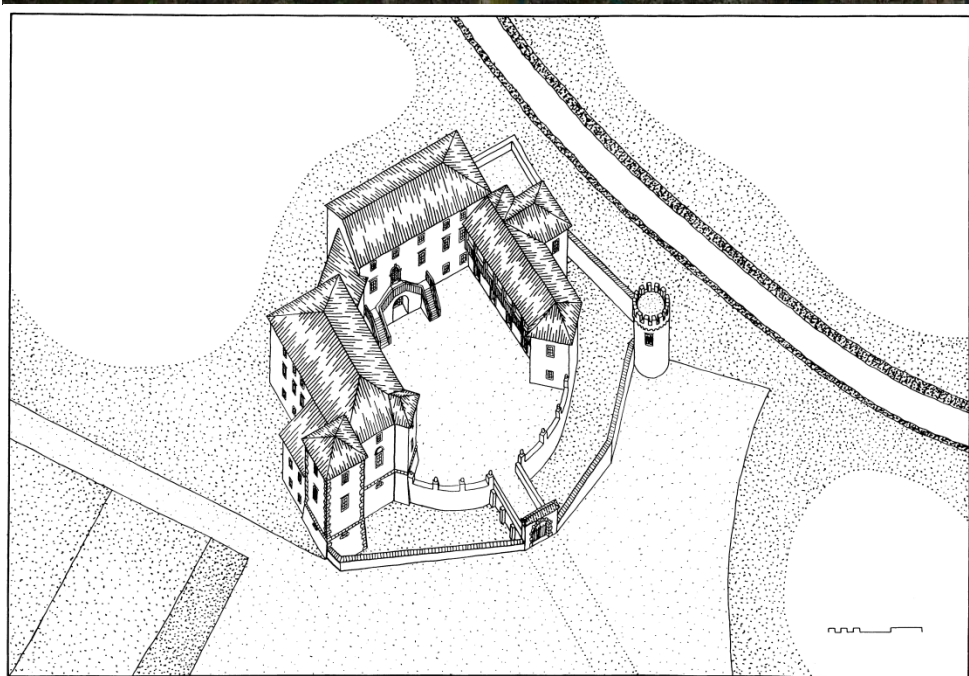

Papacigor

VILA BORISI V POBEGIH PRI KOPRU

VILA GRAVISI V ŠKOCJANU PRI KOPRU

DVOREC VELIKE ŽABLJE V VIPAVSKI DOLINI

DVOREC RENČE V VIPAVSKI DOLINI

DVOREC SANSSOUCI V VIPAVSKI DOLINI

DVOREC LOŽE V VIPAVSKI DOLINI

DVOREC RAVNE PRI PIVKI

DVOREC KALEC NA PIVŠKEM KRASU

DVOREC OREHEK PRI POSTOJNI

DVOREC HOŠPERK/HAASBERG PRI POSTOJNI

DVOREC KOČA VAS V LOŠKI DOLINI

DVOREC NADLIŠEK NA BLOŠKI PLANOTI

DVOREC JABLANICA PRI ILIRSKI BISTRICI