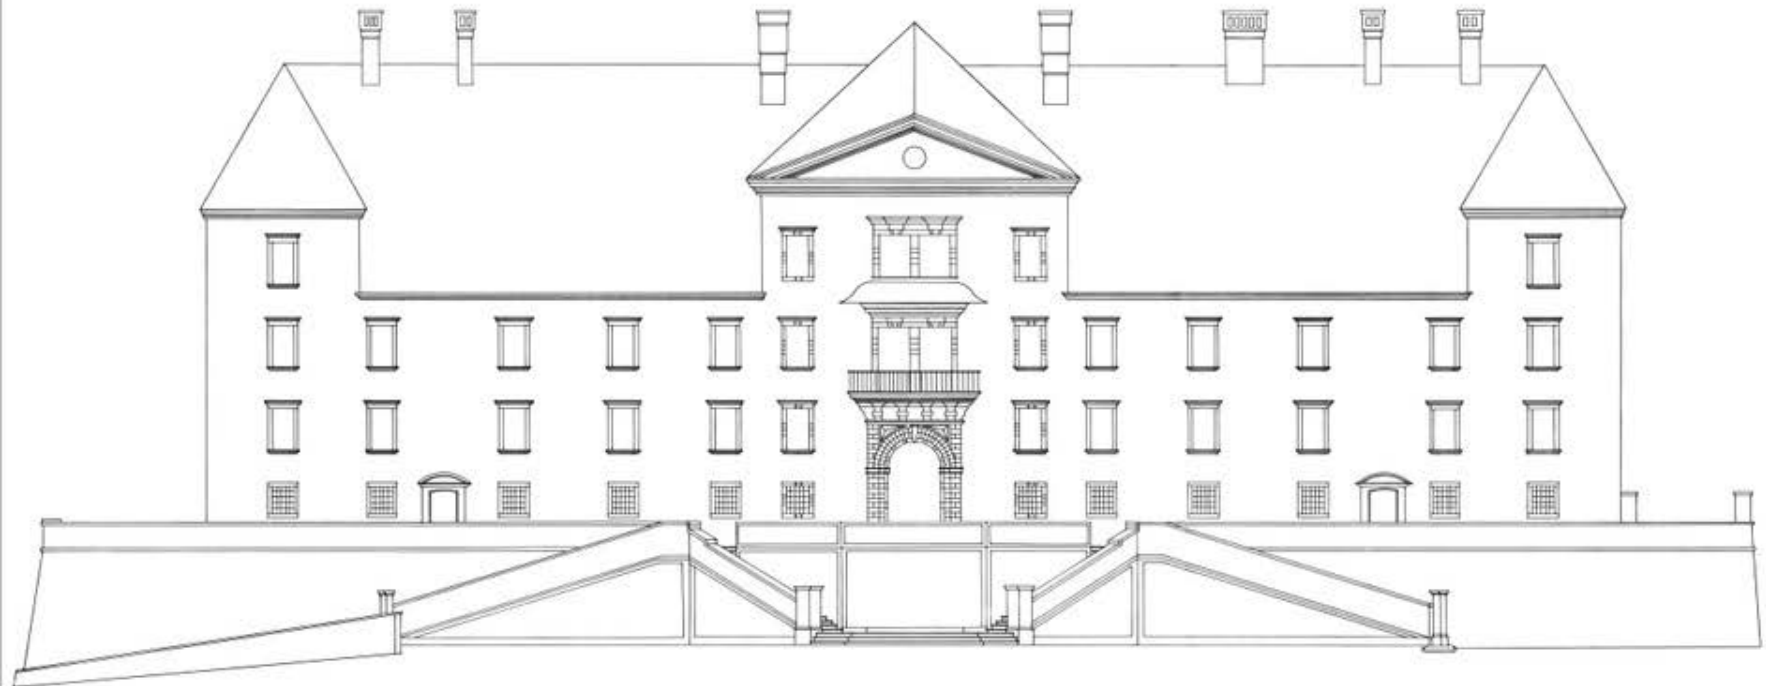

DVOREC HAASBERG / HOŠPERK / PLANINA

Fasada dvorca, poskus rekonstrukcije, okoli 1955

№ 4538

PLANINA
FA.SADA 1:100

OPREMA ZA PROJEKTOVANJE
1955

№ 4538