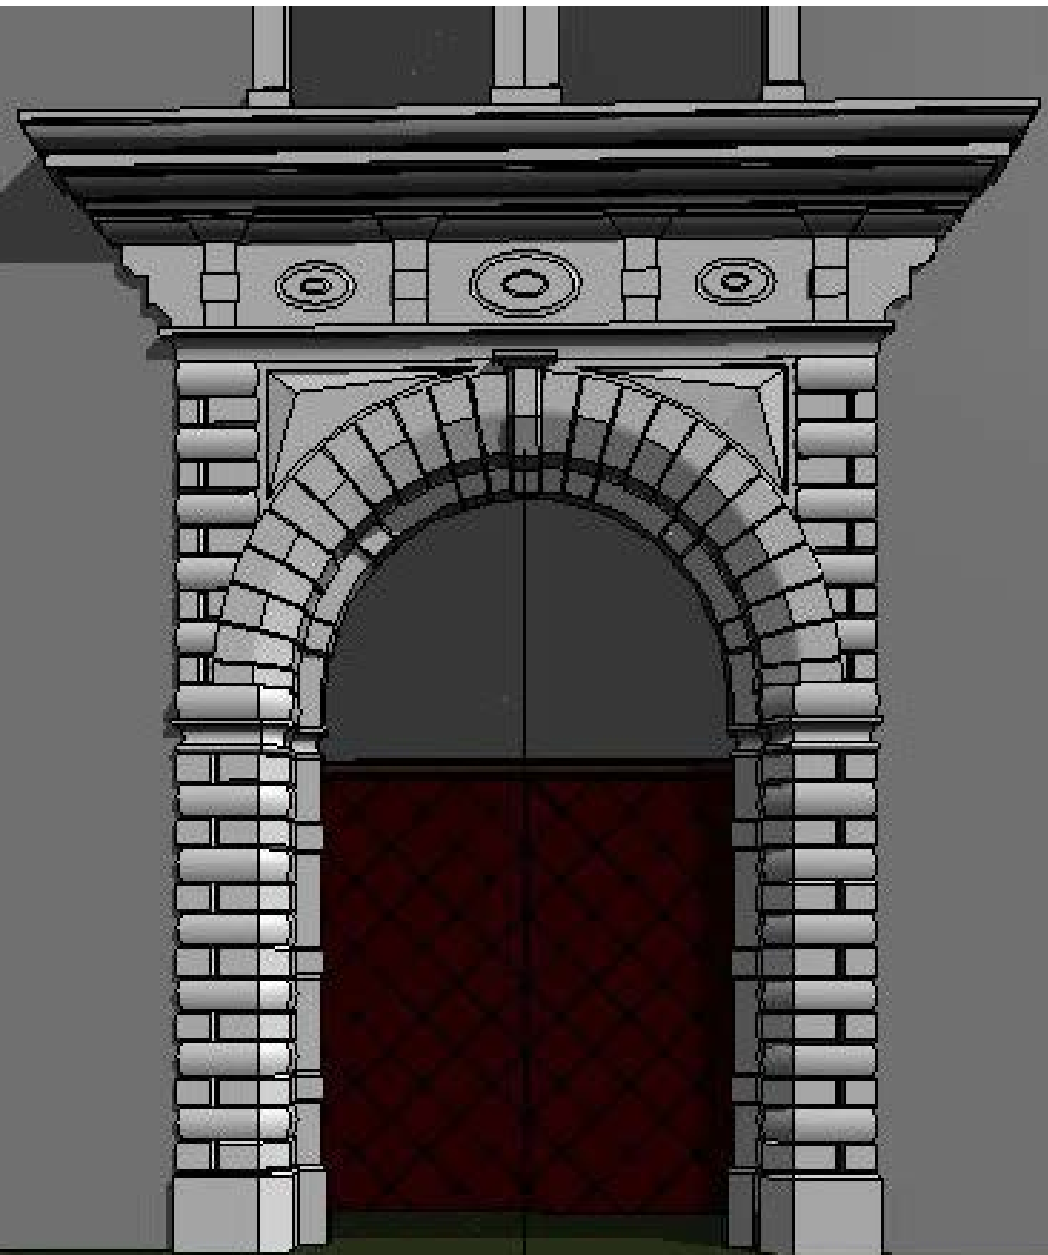

# DVOREC HAASBERG / HOŠPERK / PLANINA

J. V. Valvasor, okoli 1678: Dvorec rodovine Eggenberg, zgrajen po letu 1614

# DVOREC HAASBERG / HOŠPERK / PLANINA

Dvorec rodovine Windisch-Graetz po letu 1846

Aksonometrična študija kompleksa dvorca, Igor Sapač, 2005

# DVOREC HAASBERG / HOŠPERK / PLANINA

Carlo Martinuzzi (ok. 1673 – 1726): Portala dvorcev Haasberg in Logatec, ok. 1723

# DVOREC HAASBERG / HOŠPERK / PLANINA

Slavnostna dvorana v dvorcu okoli leta 1930, razglednica