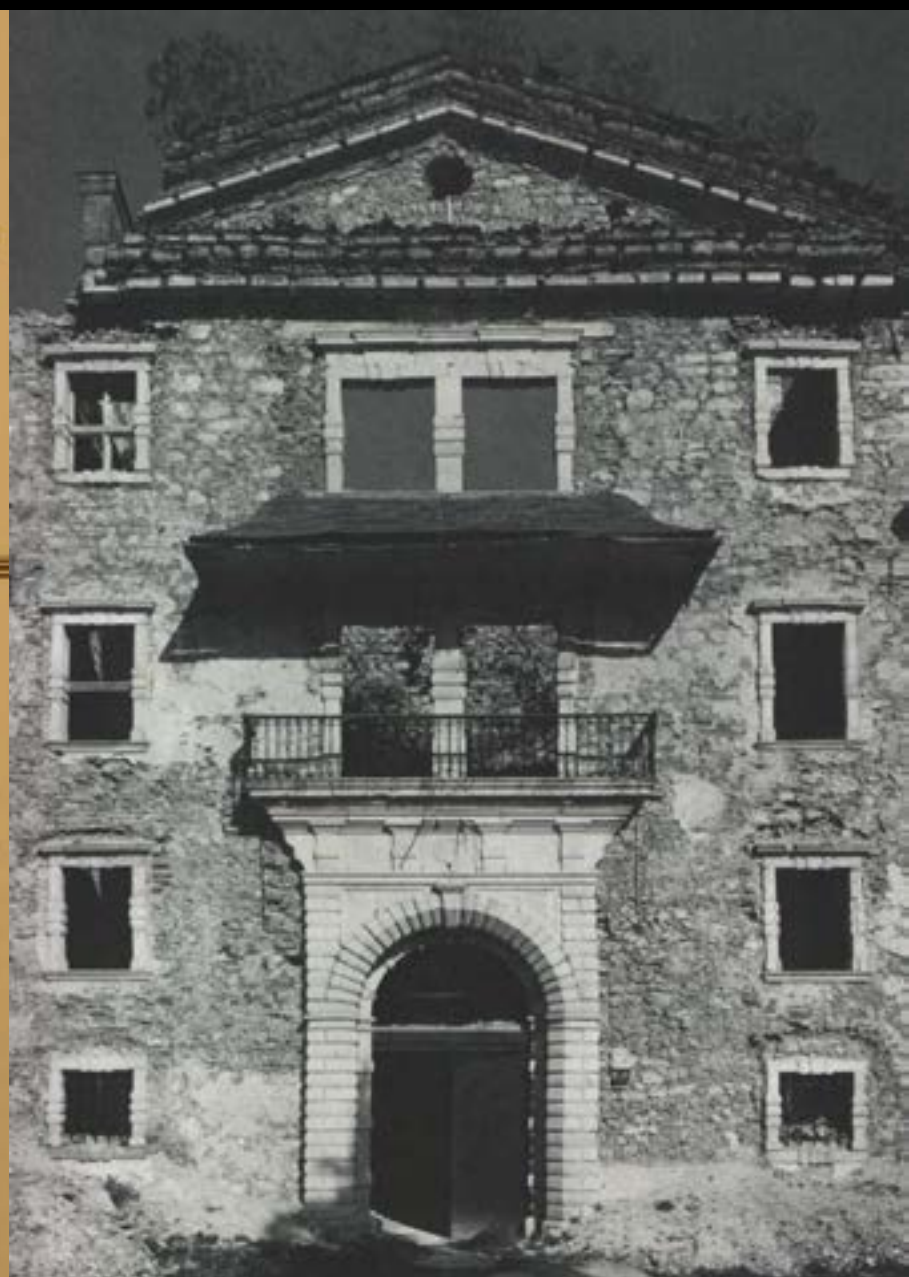

DVOREC HAASBERG / HOŠPERK / PLANINA

Izris osrednjega dela glavne fasade in ta del fasade leta 1969