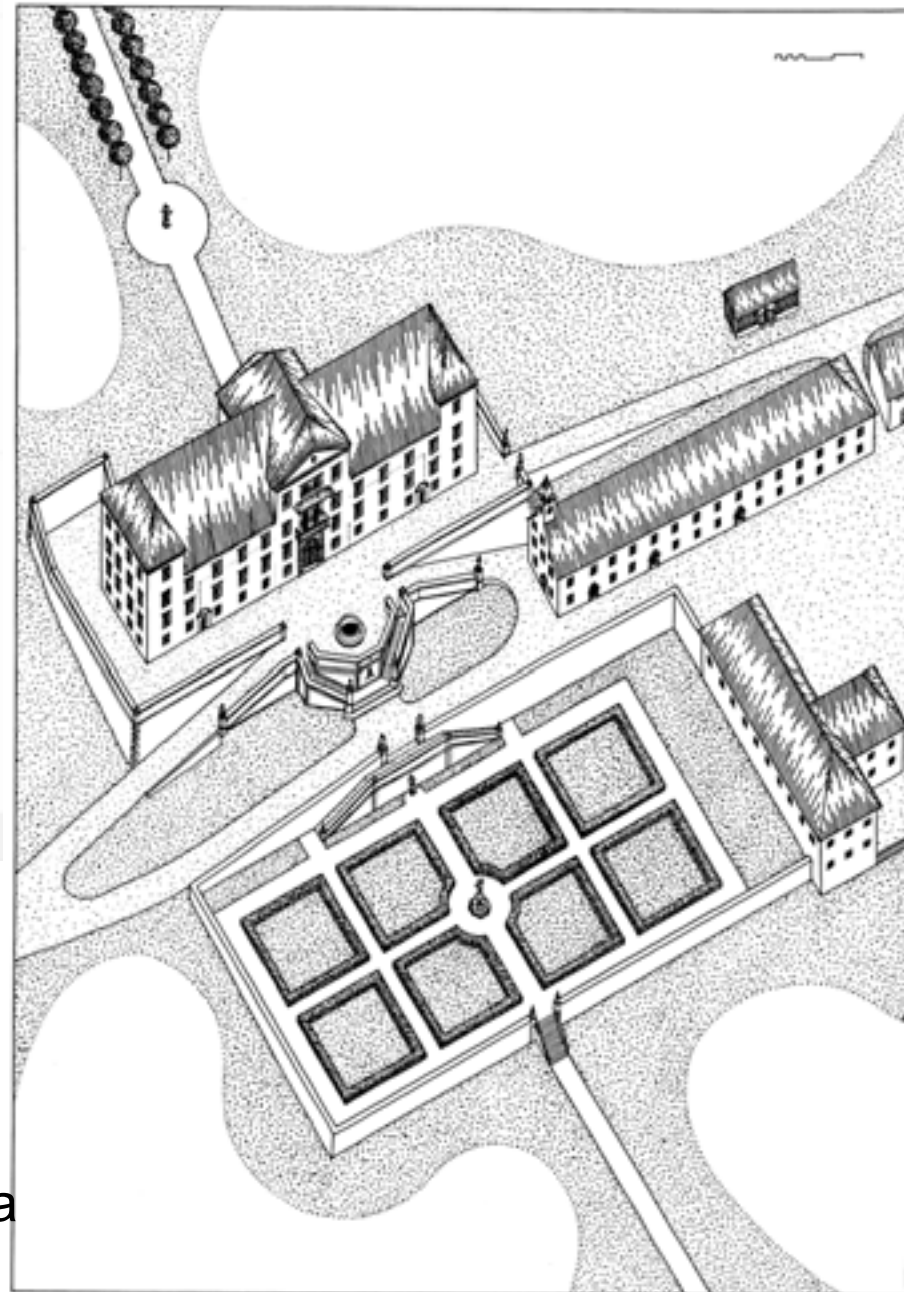

# DVOREC HAASBERG / HOŠPERK / PLANINA

J. V. Valvasor, okoli 1678: Dvorec rodovine Eggenberg, zgrajen po letu 1614

# DVOREC HAASBERG / HOŠPERK / PLANINA

Ferdinand Runk, konec 18. stoletja: Dvorec rodovine Cobenzl, prezidan po letu 1716 oziroma okoli 1722 za Janeza Gašperja Cobenzla

# DVOREC HAASBERG / HOŠPERK / PLANINA

Dvorec rodovine Windisch-Graetz po letu 1846

Aksonometrična študija kompleksa dvorca, Igor Sapač, 2005