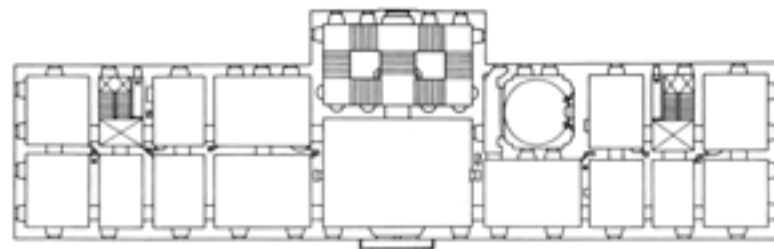

# DVOREC HAASBERG / HOŠPERK / PLANINA

Tlorisi in prerez dvorca, poskus  
rekonstrukcije, okoli 1955