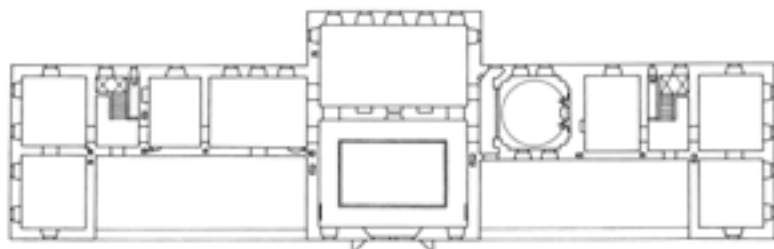

# DVOREC HAASBERG / HOŠPERK / PLANINA

Tlorisi in prerez dvorca, poskus  
rekonstrukcije, okoli 1955