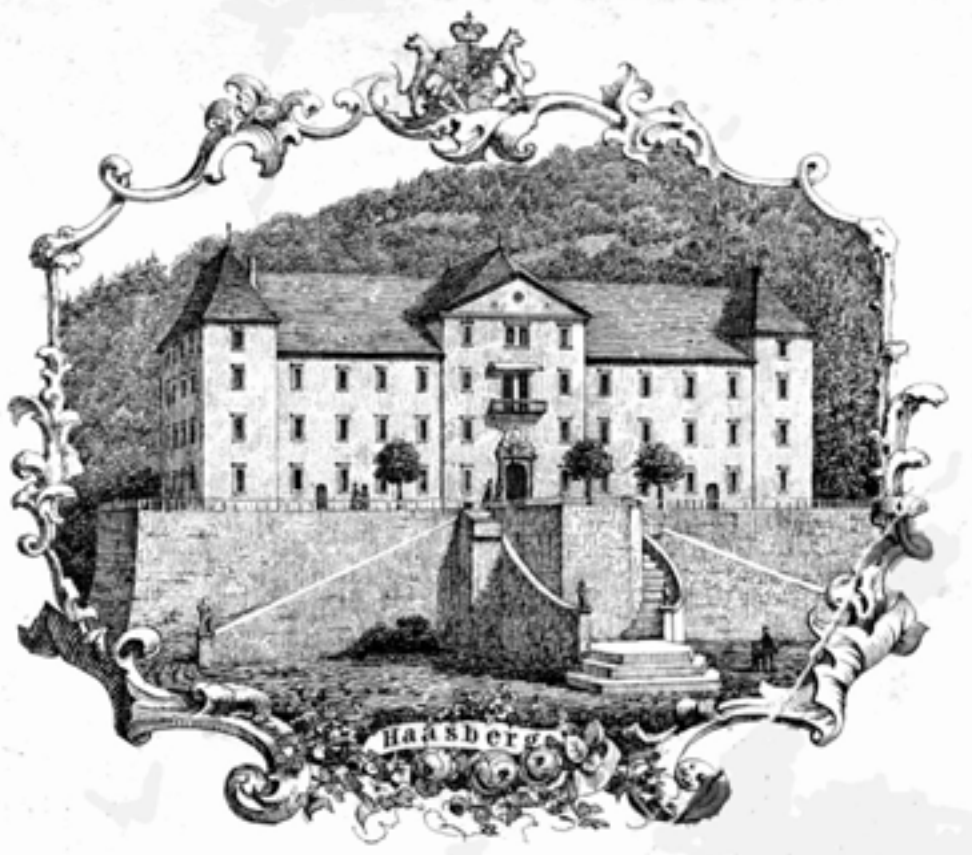

DVOREC HAASBERG / HOŠPERK / PLANINA

Dvorec rodovine Windisch-Graetz po letu 1846