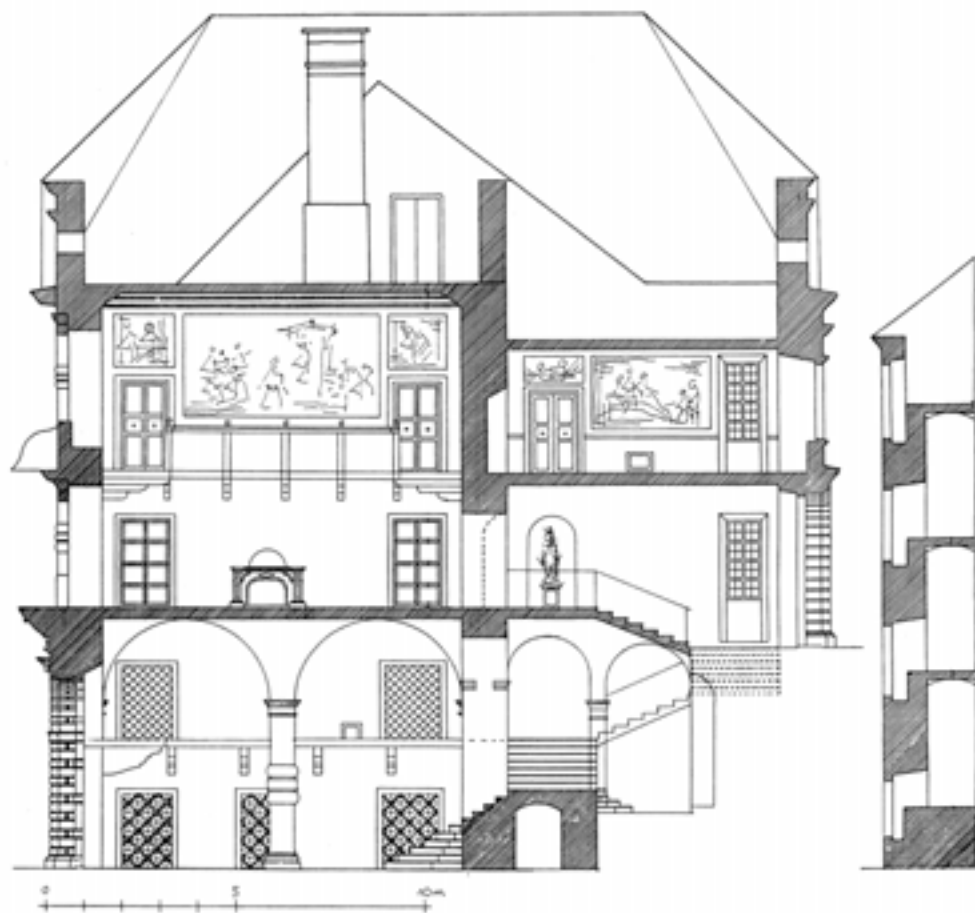

# DVOREC HAASBERG / HOŠPERK / PLANINA

Tlorisi in prerez dvorca, poskus  
rekonstrukcije, okoli 1955