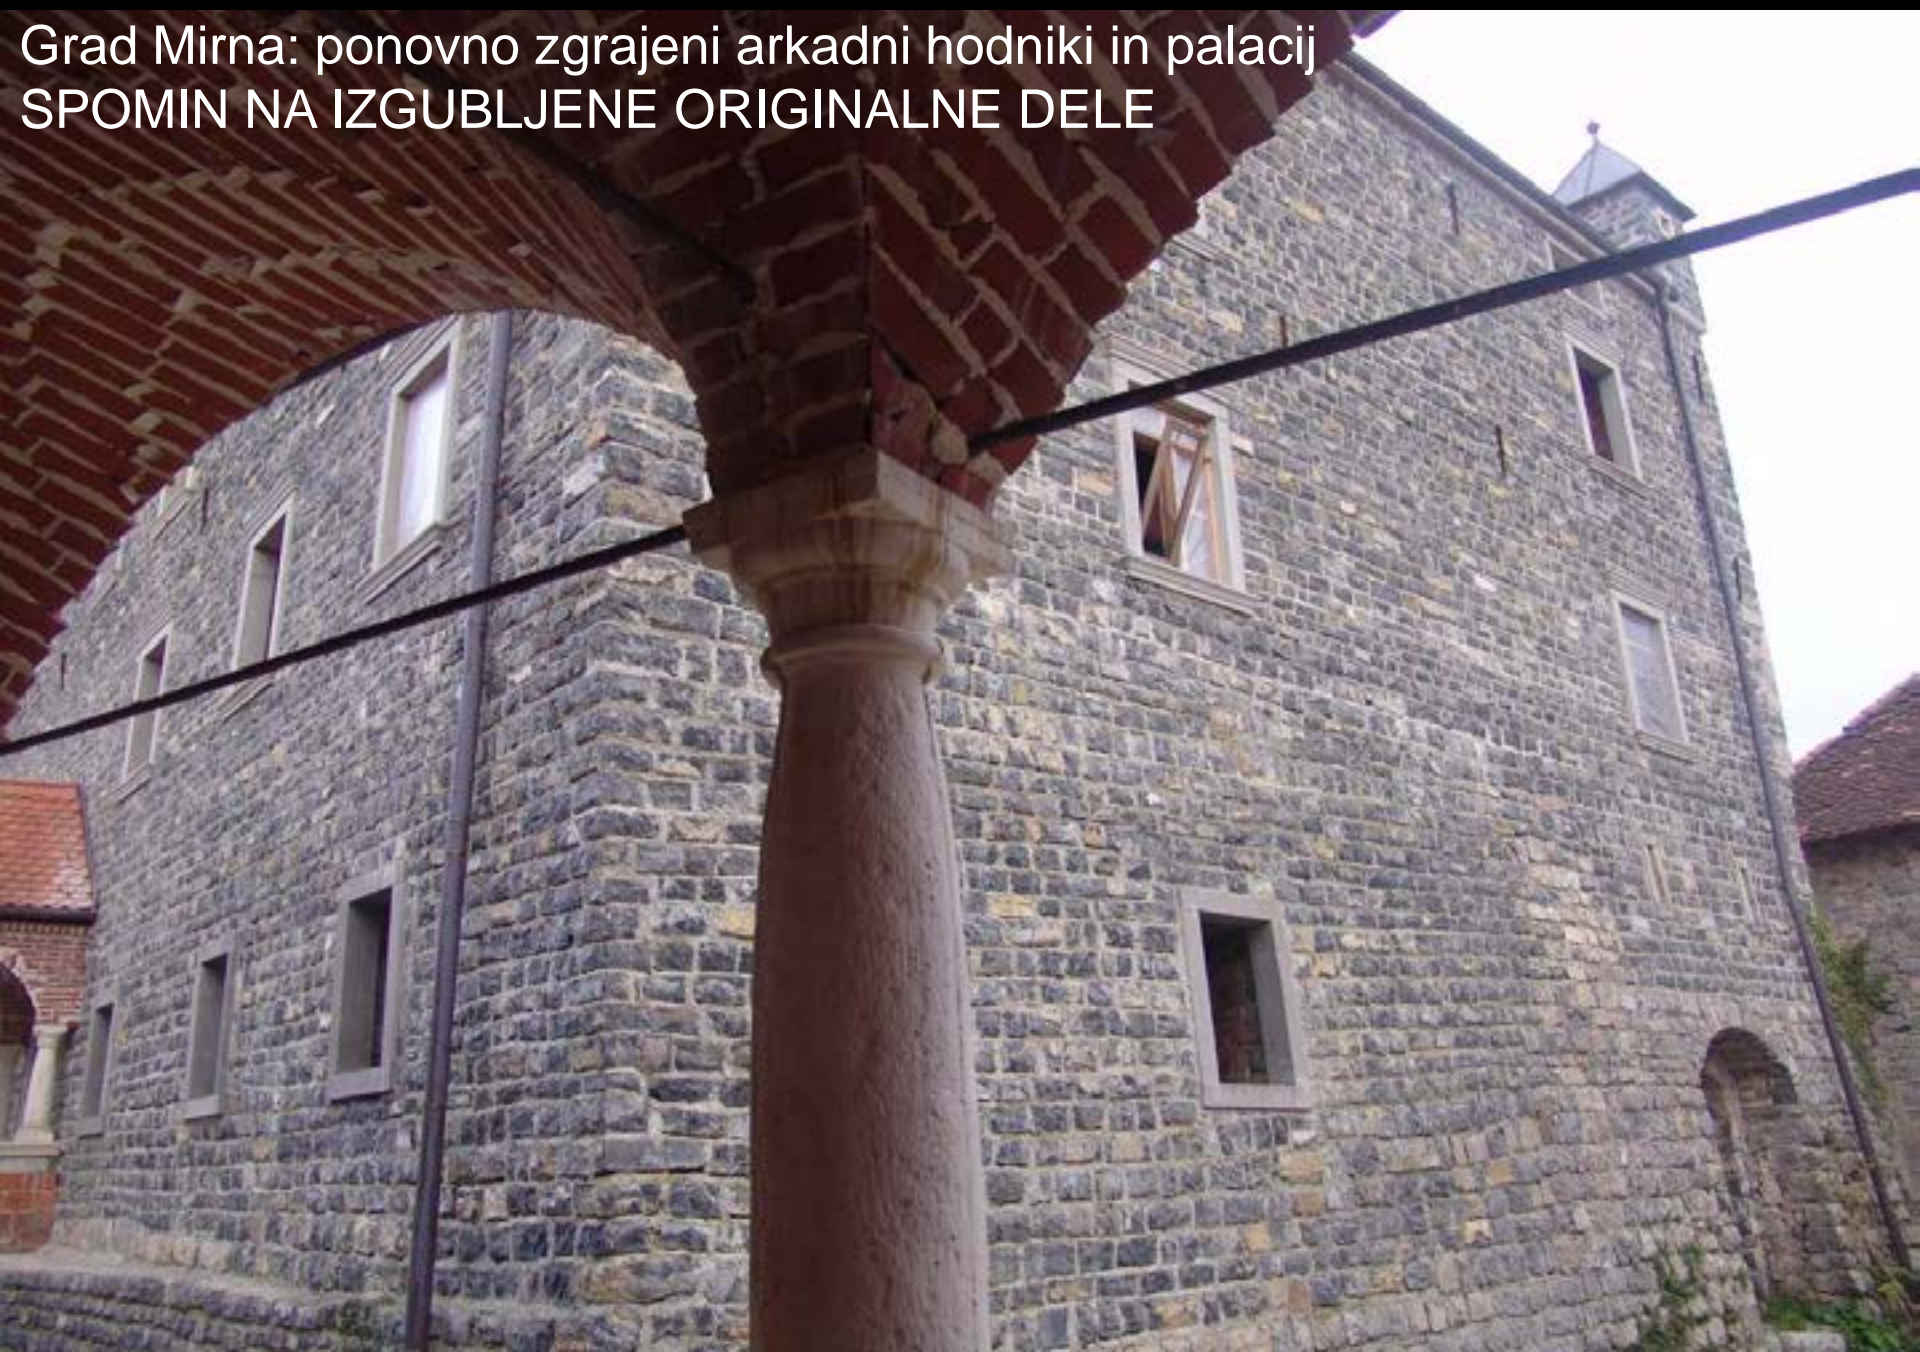

Grad Lemberg 1985 in 2014

GRADOVI IN DVORCI V ZASEBNI LASTI

Grad Mirna: ponovno zgrajeni arkadni hodniki in palacij
SPOMIN NA IZGUBLJENE ORIGINALNE DELE